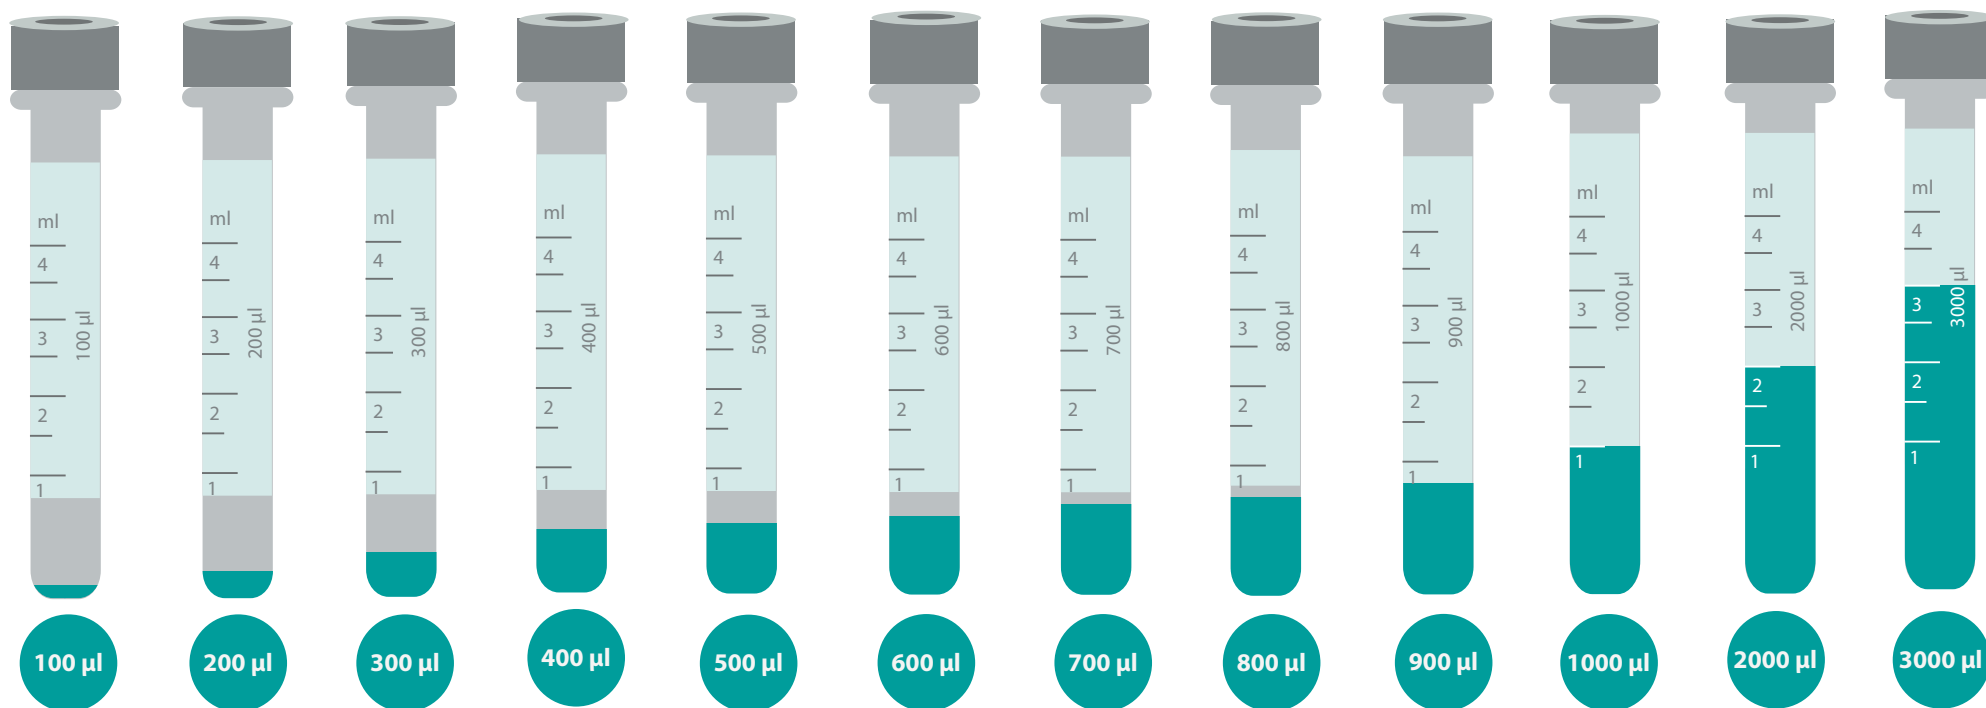

TABELA GRADUAÇÃO DE VOLUME

Para tubos 13x75